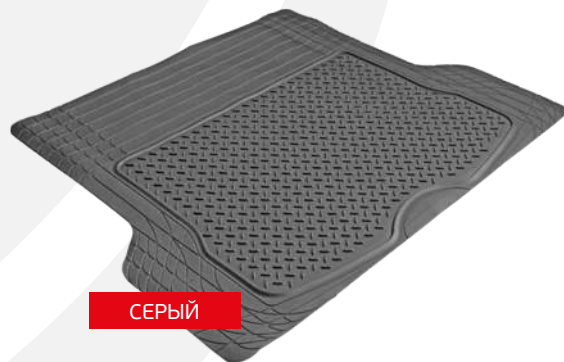

КОВРИК БАГАЖНИКА

АВТОМОБИЛЬНЫЕ КОВРИКИ

ОПИСАНИЕ:

- Материал: высококачественная резина

СЕРЫЙ