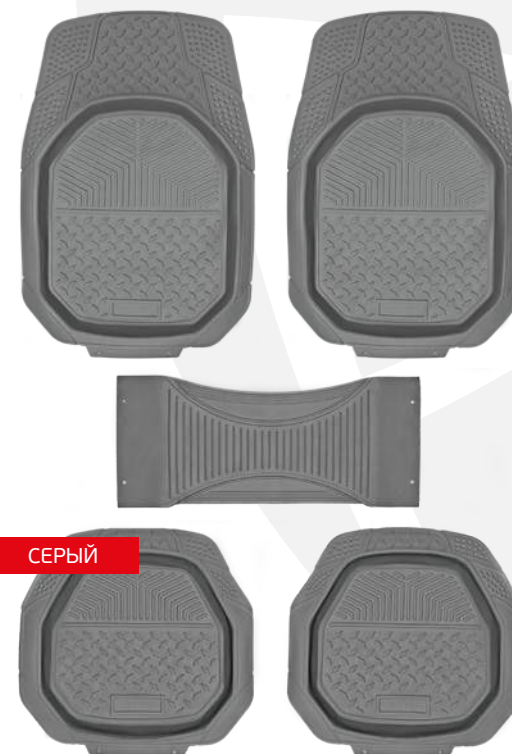

СЕРЫЙ

VIKING

АВТОМОБИЛЬНЫЕ КОВРИКИ

ОПИСАНИЕ:

- Материал:
высококачественная резина

КОМПЛЕКТАЦИЯ:

- 2 передних коврика (77,5x55)
- 2 задних коврика (48x50,5)
- Коврик на тоннель (26x60)

КОЛИЧЕСТВО В КОРОБКЕ 5