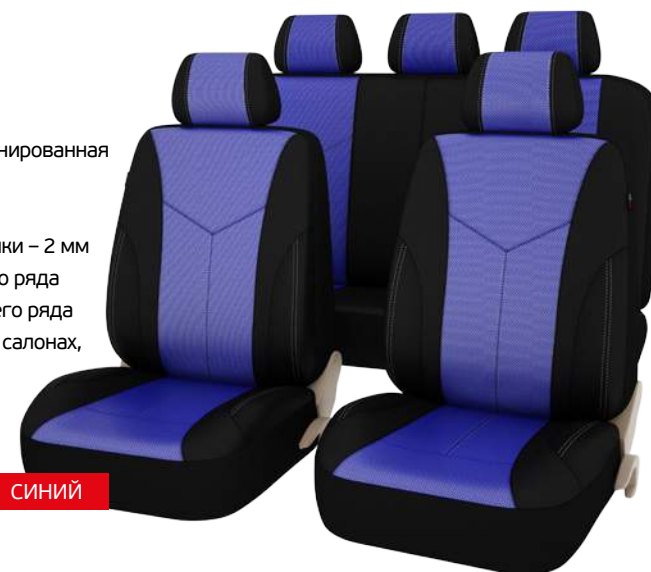

- Материал – экокожа комбинированная с сеткой «под карбон»
- Поролон – 5 мм
- Поролон задней части спинки – 2 мм
- 3 молнии на спинке заднего ряда
- 3 молнии на сидении заднего ряда
- Разрешено использовать в салонах, где присутствует подушка безопасности (AirBag)