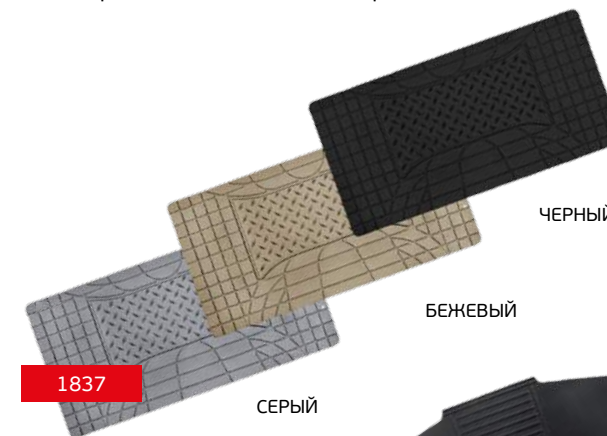

- Коврик на 2 и 3 ряд (37,5x145)

КОЛИЧЕСТВО В КОРОБКЕ 10

КОВРИК НА ТОННЕЛЬ

АВТОМОБИЛЬНЫЕ КОВРИКИ

ОПИСАНИЕ:

- Материал: высококачественная резина

1837

СЕРЫЙ