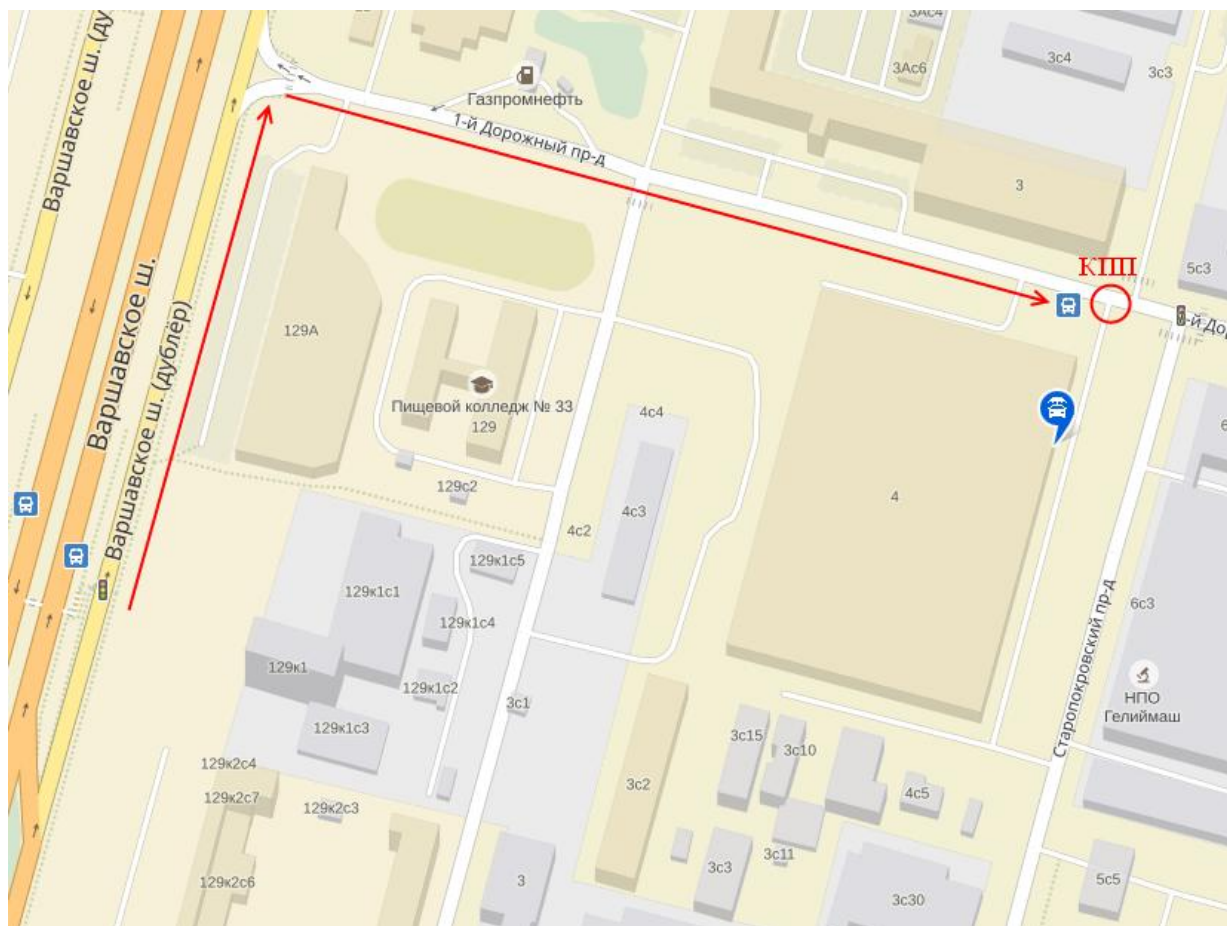

Схема проезда в ООО «ДОЖДЬ» на автомобиле

Адрес: 117545, г. Москва, 1-й Дорожный проезд, 4

Координаты для навигатора:

Широта 55°36'53"N (55.614842) Долгота 37°37'7"E (37.618518)

Варшавское шоссе (из центра)

Не доезжая до пересечения с ул. Подольские Курсанты, свернуть на дублер Варшавского шоссе (последний съезд находится напротив автосалона Land Rover). На перекрестке над туннелем необходимо выполнить два левых поворота, затем выехать на дублер Варшавского шоссе в сторону центра. Далее, не съезжая с дублера, после магазина «Спортмастер» повернуть направо (светофора нет). Через 100 метров по правой стороне Вы увидите ряд автосалонов. Проезжаете их и, не доезжая 15 метров до перекрестка, поворачиваете направо под высокие ворота со шлагбаумом.

Варшавское шоссе (в центр)

Не доезжая до пересечения с ул. Подольские Курсанты, свернуть на дублер Варшавского шоссе (последний съезд находится непосредственно перед въездом в тоннель под ул. Подольских Курсантов). Далее следует продолжить движение по дублеру, через 600 метров после магазина «Спортмастер» повернуть направо (светофора нет). Через 100 метров по правой стороне Вы увидите ряд автосалонов. Проезжаете их и, не доезжая 15 метров до перекрестка, поворачиваете направо под высокие ворота со шлагбаумом.