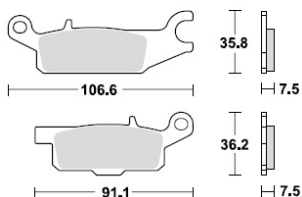

ADR660111

Колодки тормозные передние 2 шт.

ADR660411

Колодки тормозные задние 2 шт.

ADR660711

Колодки тормозные левые 2 шт.

ADR660311

Колодки тормозные правые 2 шт.

ADR661411

Колодки тормозные 8 мм, левые 2 шт.

ADR661311

Колодки тормозные 8 мм, правые 2 шт.

ADR661211

Колодки тормозные 9 мм, левые 2 шт.

ADR661111

Колодки тормозные 9 мм, правые 2 шт.