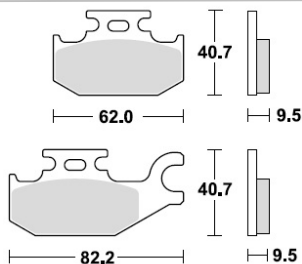

ADR660511

Колодки тормозные левые 2 шт.