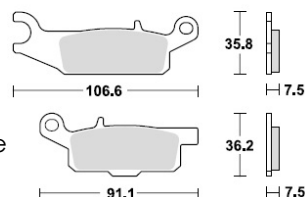

ADR660111

Колодки тормозные передние 2 шт.

ADR660411

Колодки тормозные задние 2 шт.

ADR660711

Колодки тормозные левые 2 шт.

ADR660311

Колодки тормозные правые 2 шт.

ADR661411

Колодки тормозные 8 мм, левые 2 шт.

ADR661311

Колодки тормозные 8 мм, правые 2 шт.

ADR661211

Колодки тормозные 9 мм, левые 2 шт.

ADR661111

Колодки тормозные 9 мм, правые 2 шт.