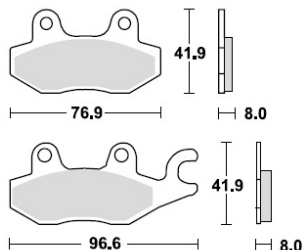

ADR660111

Колодки тормозные передние 2 шт.

ADR660411

Колодки тормозные задние 2 шт.

ADR660711

Колодки тормозные левые 2 шт.

ADR660311

Колодки тормозные правые 2 шт.

ADR661411

Колодки тормозные 8 мм, левые 2 шт.

ADR661311

Колодки тормозные 8 мм, правые 2 шт.

ADR661211

Колодки тормозные 9 мм, левые 2 шт.

ADR661111

Колодки тормозные 9 мм, правые 2 шт.