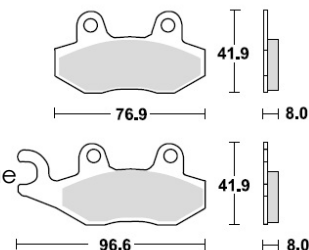

ADR660111

Колодки тормозные передние 2 шт.

ADR660411

Колодки тормозные задние 2 шт.

ADR660711

Колодки тормозные левые 2 шт.

ADR660311

Колодки тормозные правые 2 шт.

ADR661411

Колодки тормозные 8 мм, левые 2 шт.

ADR661311

Колодки тормозные 8 мм, правые 2 шт.

ADR661211

Колодки тормозные 9 мм, левые 2 шт.

ADR661111

Колодки тормозные 9 мм, правые 2 шт.