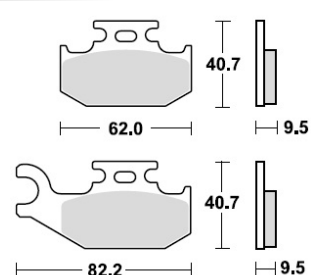

ADR660611

Колодки тормозные правые 2 шт.